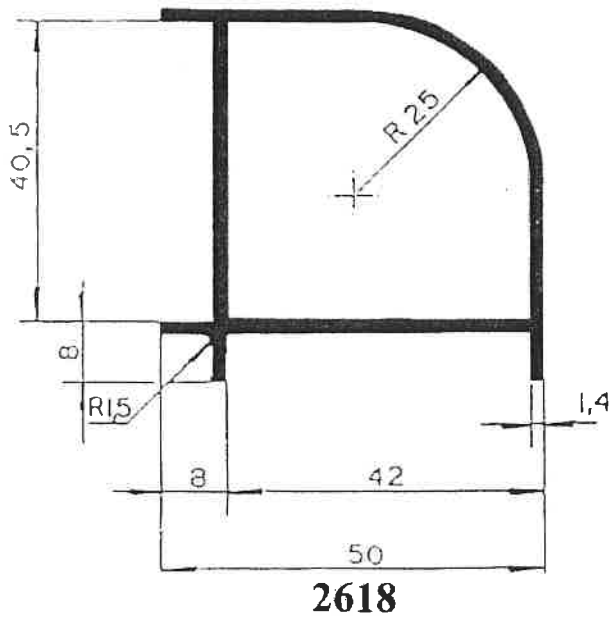

54084

3418

3798

PUERTA LISA PR-12

<u>FAMILIA</u>	<u>PRODUCTO</u>	<u>DESCRIPCION</u>
006 PUERTA LISA PR-12	7034	MARCO PUERTA
	61643	MARCO PUERTA RED. Y ESCAPARATES
	55095	HOJA GEN. SIMETRICA PTA.
	21390	HOJA PUERTA DE 100
	54694	HOJA RESALTE PTA
	7047	HOJA (1) PTÑA PTA.
	7048	ZANCA (1) PTÑA. PTA.
	7046	ZANCA PUERTA
	CMD2506	TRAVESAÑO PUERTA REDONDO
	54690	ZANCA RESALTE PTA
	9825	ZOCALO CENTRAL 120 PTA
	9826	ZOCALO BAJO 120 PTA
	43464	ZOCALO 3 ONDAS LISAS PUERTAS
	600411	PERFIL PUERTA VAIVEN
	3414	TOPE PUERTA
	13414	TOPE PUERTA
	54243	ESCUADRA PUERTA DE REMACHAR
	617	ESCUADRA ENSAMBLAR PTA.