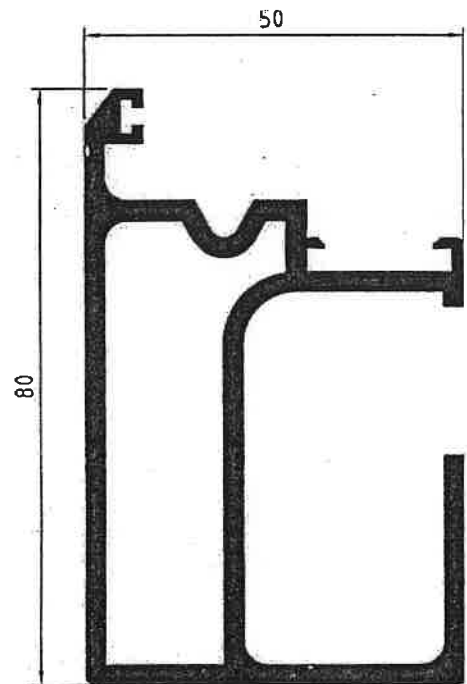

PORTAL PARA AJUNQUILLAR

33492