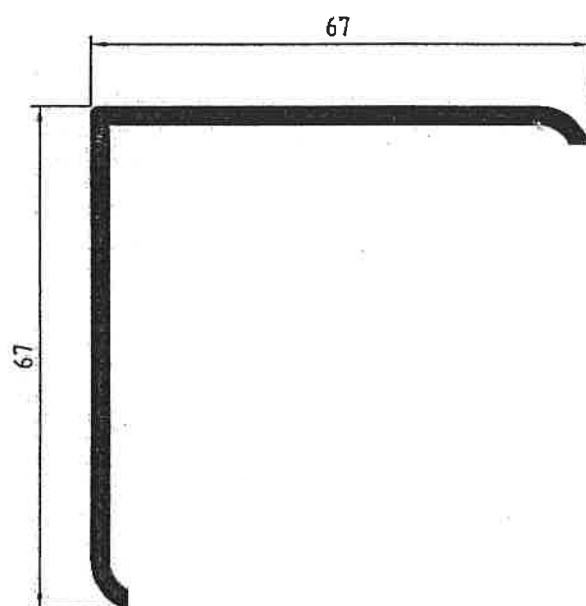

PORTAL PARA AJUNQUILLAR

33501