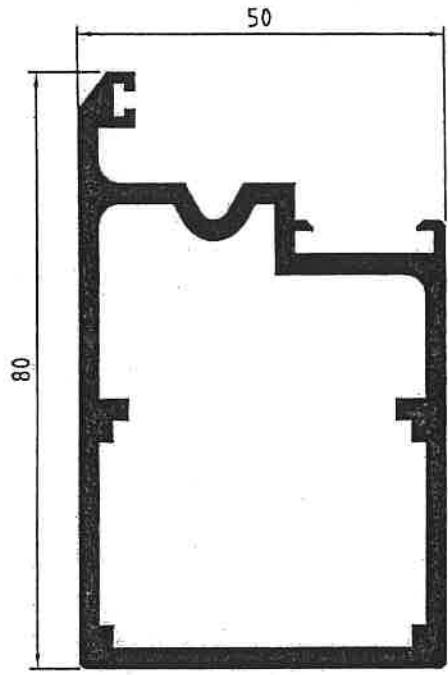

PORTAL PARA AJUNQUILLAR

33494