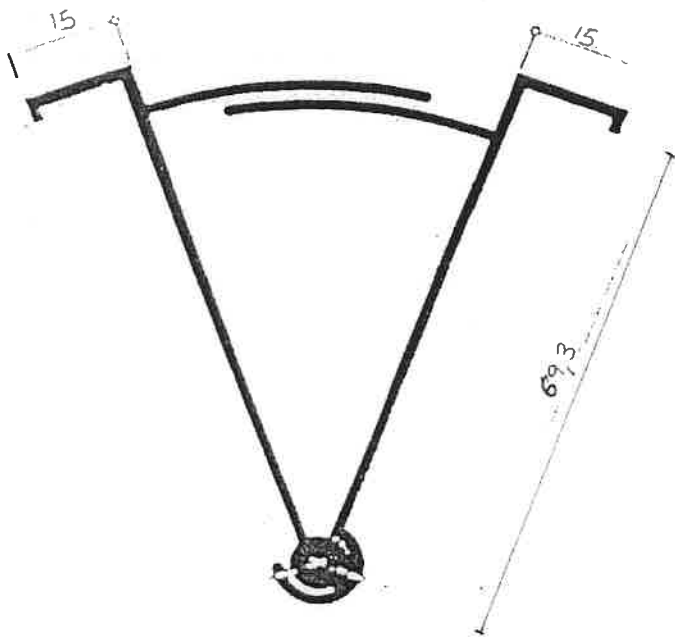

300807

400594

CMD1095

600149

600150

GUIAS DE PERSIANA 008

<u>FAMILIA</u>	<u>PRODUCTO</u>	<u>DESCRIPCION</u>
<u>008 GUIAS DE PERSIANA</u>	G0001	GUIA MONOBLOC DE 120 CERRADA
	E-2937	GUIA MONOBLOC 120 CERRADA (6 Y 6,3)
	A-577	GUIA MONOBLOC 120 MM (ABIERTA)(EXT)
	G0002	GUIA MONOBLOC 120 MM ABIERTA
	6158	GUIA MONOBL DE 100 ABIERT(COT) 6.3
	CMD3868	GUIA PERSIANA MONOBLOC (6.3)
	G0003	GUIA MONOBLOC 120 DE PALA
	6171	GUIA MONOB. DE 120 ABIER.(COT) 6.3
	600807	GUIA PERSIANA REMACHE VTNA
	600629	ACOPLAMIENTO GUIA PERS. CON BURLETE
	56081	GUIA PERSIANA VTNA PR-12
	288	GUIA PERSIANA BALC. VTNA PR-12
	3417	GUIA PERS. TORN VTNA PR-12
	3508	GUIA PERSIANA REMACHE PR-12
	CMD1227	GUIA PERSIANA DOBLE
	54689	GUIA PERSIANA VTNA PR-12
	55092	GUIA PERSIANA BALCONERA VTNA
	53566	GUIA PERSIANA PEQ. VARIAS
	6706	GUIA PERSIANA PEQ. CON VUELTA
	61034	GUIA PERSIANA BALCONERA CON CEPILLO