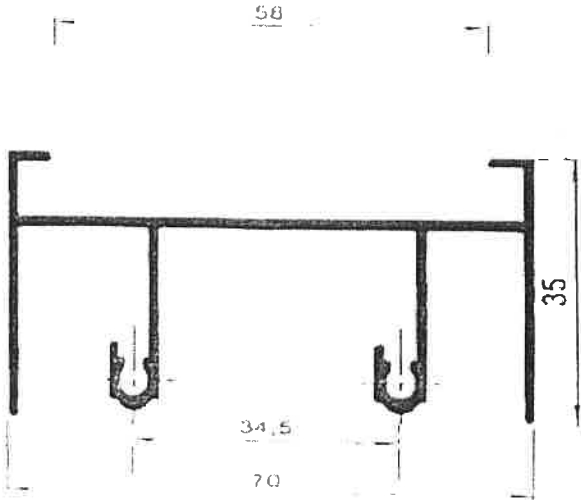

600411

3414-13414

54243

617

CORREDERA G-90

<u>FAMILIA</u>	<u>PRODUCTO</u>	<u>DESCRIPCION</u>
<u>025 CORREDERA G-90</u>	28015	CERCO SUPERIOR
	28025	CERCO INFERIOR TUBULAR
	28035	CERCO LATERAL LISO
	28007	CERCO LATERAL RESALTE
	28105	CERCO MIXTO SUP./ FIJO
	28115	CERCO MIXTO INF./ FIJO
	28155	CERCO FIJO LISO
	28125	CERCO FIJO CLIP
	28111	MARCO FIJO C. E.
	28112	MARCO MIXTO INFERIOR / FIJO C. E.
	28113	MARCO MIXTO SUPERIOR / FIJO C. E.
	28045	HOJA RULETAS CRISTAL NORMAL
	28055	HOJA RULETAS CLIMALIT
	28050	HOJA RULETA CLIM. DE PESTAÑAS
	28085	HOJA CENTROS CRISTAL NORMAL
	28095	HOJA CENTROS CLIMALIT
	28065	HOJA LATERAL CRISTAL NORMAL
	28075	HOJA LATERAL CLIMALIT
	28135	CONDENSACION
	CMD1059	UNION MARCOS LAT. CORREDERA 750
	CMD860	UNION MARCOS DE RESALTE
	CMD1060	ESQUINERO REDONDO CORREDERA S/750
	28004	PERFIL 4 HOJAS
	28021	DIVISION HOJA CRISTAL
	28051	ALARGADERA 52 MM.
	28081	ALARGADERA 81 MM
	28091	ALARGADERA 90 MM
	28121	ALARGADERA DE 121 MM
	28142	ALARGADERA 142 MM