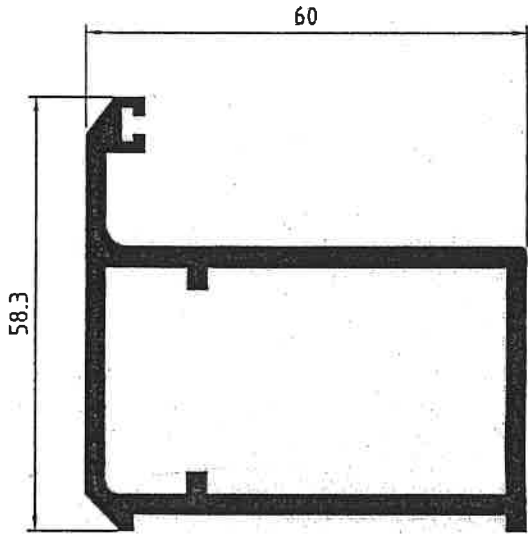

PORTAL PARA AJUNQUILLAR

33496