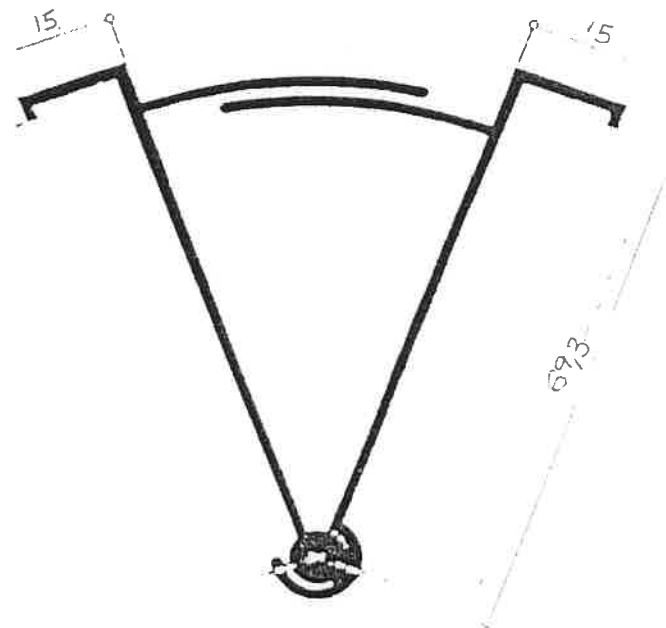

300807

400594

CMD1095

600149

600150

GUIAS DE PERSIANA 008

<u>FAMILIA</u>	<u>PRODUCTO</u>	<u>DESCRIPCION</u>
<u>008 GUIAS DE PERSIANA</u>	G0001	GUIA MONOBLOC DE 120 CERRADA
	E-2937	GUIA MONOBLOC 120 CERRADA (6 Y 6,3)
	A-577	GUIA MONOBLOC 120 MM (ABIERTA)(EXT)
	G0002	GUIA MONOBLOC 120 MM ABIERTA
	6158	GUIA MONOBL DE 100 ABIERT(COT) 6.3
	CMD3868	GUIA PERSIANA MONOBLOC (6.3)
	G0003	GUIA MONOBLOC 120 DE PALA
	6171	GUIA MONOB. DE 120 ABIER.(COT) 6.3
	600807	GUIA PERSIANA REMACHE VTNA
	600629	ACOPLAMIENTO GUIA PERS. CON BURLETE
	56081	GUIA PERSIANA VTNA PR-12
	288	GUIA PERSIANA BALC. VTNA PR-12
	3417	GUIA PERS. TORN VTNA PR-12
	3508	GUIA PERSIANA REMACHE PR-12
	CMD1227	GUIA PERSIANA DOBLE
	54689	GUIA PERSIANA VTNA PR-12
	55092	GUIA PERSIANA BALCONERA VTNA
	53566	GUIA PERSIANA PEQ. VARIAS
	6706	GUIA PERSIANA PEQ. CON VUELTA
	61034	GUIA PERSIANA BALCONERA CON CEPILLO