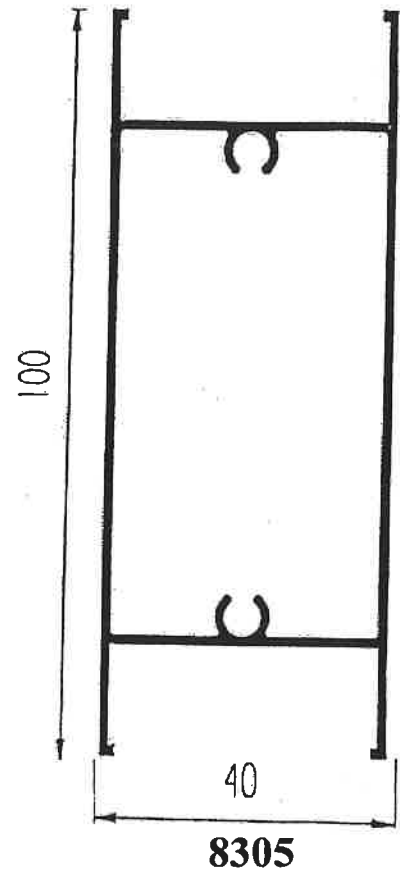

UNIVERSAL-USC