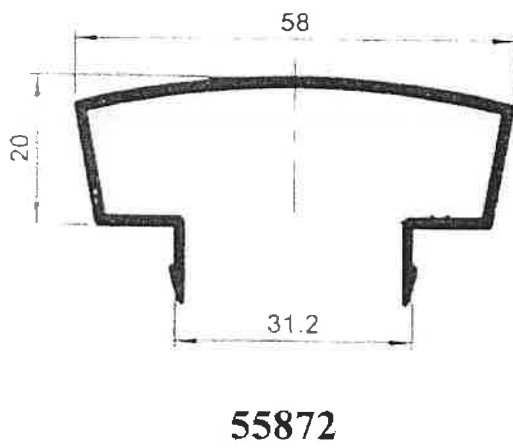

55092

53566

6706

61034

BARANDILLAS

<u>FAMILIA</u>	<u>PRODUCTO</u>	<u>DESCRIPCION</u>
007 BARANDILLAS	43839	PASAMANOS CON NERVIOS BARAND.43000
	3902	PASAMANOS SIN NERVIOS BARAND.43000
	100406	PASAMANOS PLETINA DE 40
	CMD664	PASAMANOS TUBO INCORP. BARAND. 43000
	27565	PASAMANOS TUBO INCORPORADO
	55872	PASAMANOS DE 60 BARANDILLA 43000
	CMD6184	PASAMANOS CON TAPETA DE 60X40
	43841	ANCLAJE BARANDILLA 43000
	43843	TAPA BARANDILLA 43000
	47481	TUBO RECTANG. 30X15 PORTATORNILLOS
	CMD1156	TUBO CUAD. 30X30 PORTATORNILLOS
	49400	TUBO OVALADO BARANDILLA 43000
	CMD4879	TUBO DOBLE OVALADO BARANDILLA
	67266	PASAMANOS ESPECIAL DE 75 MM
	66806	PASAMANOS REDONDO DE 65 MM
	69973	PASAMANOS RECTANGULAR DE 60 MM
	66883	ANCLAJE DE 50 MM
	66807	TAPA DE ANCLAJE DE 50 MM
	66805	BARROTILLO DE 40 X 20 CON GUSANILLO