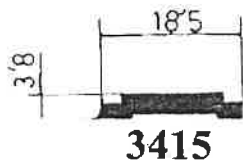

54084

3418

3798

PUERTA LISA PR-12

<u>FAMILIA</u>	<u>PRODUCTO</u>	<u>DESCRIPCION</u>
006 PUERTA LISA PR-12	7034	MARCO PUERTA
	61643	MARCO PUERTA RED. Y ESCAPARATES
	55095	HOJA GEN. SIMETRICA PTA.
	21390	HOJA PUERTA DE 100
	54694	HOJA RESALTE PTA
	7047	HOJA (1) PTÑA PTA.
	7048	ZANCA (1) PTÑA. PTA.
	7046	ZANCA PUERTA
	CMD2506	TRAVESAÑO PUERTA REDONDO
	54690	ZANCA RESALTE PTA
	9825	ZOCALO CENTRAL 120 PTA
	9826	ZOCALO BAJO 120 PTA
	43464	ZOCALO 3 ONDAS LISAS PUERTAS
	600411	PERFIL PUERTA VAIVEN
	3414	TOPE PUERTA
	13414	TOPE PUERTA
	54243	ESCUADRA PUERTA DE REMACHAR
	617	ESCUADRA ENSAMBLAR PTA.