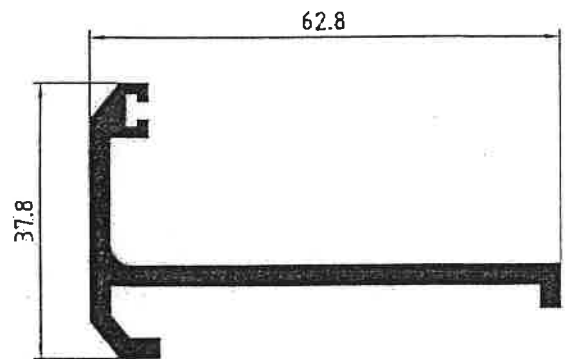

PORTAL PARA AJUNQUILLAR

33497