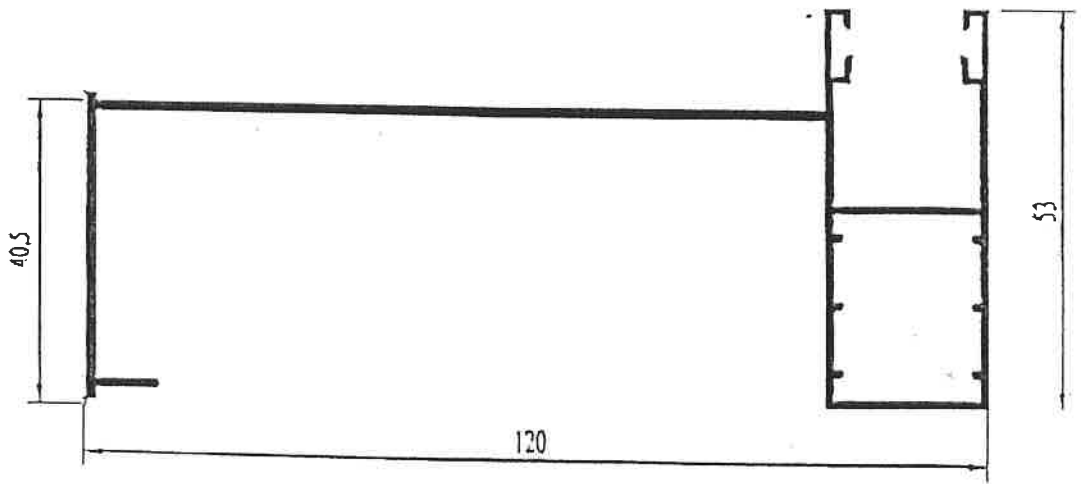

300807

400594

CMD1095

600149

600150

GUIAS DE PERSIANA 008

<u>FAMILIA</u>	<u>PRODUCTO</u>	<u>DESCRIPCION</u>
<u>008 GUIAS DE PERSIANA</u>	G0001	GUIA MONOBLOC DE 120 CERRADA
	E-2937	GUIA MONOBLOC 120 CERRADA (6 Y 6,3)
	A-577	GUIA MONOBLOC 120 MM (ABIERTA)(EXT)
	G0002	GUIA MONOBLOC 120 MM ABIERTA
	6158	GUIA MONOBL DE 100 ABIERT(COT) 6.3
	CMD3868	GUIA PERSIANA MONOBLOC (6.3)
	G0003	GUIA MONOBLOC 120 DE PALA
	6171	GUIA MONOB. DE 120 ABIER.(COT) 6.3
	600807	GUIA PERSIANA REMACHE VTNA
	600629	ACOPLAMIENTO GUIA PERS. CON BURLETE
	56081	GUIA PERSIANA VTNA PR-12
	288	GUIA PERSIANA BALC. VTNA PR-12
	3417	GUIA PERS. TORN VTNA PR-12
	3508	GUIA PERSIANA REMACHE PR-12
	CMD1227	GUIA PERSIANA DOBLE
	54689	GUIA PERSIANA VTNA PR-12
	55092	GUIA PERSIANA BALCONERA VTNA
	53566	GUIA PERSIANA PEQ. VARIAS
	6706	GUIA PERSIANA PEQ. CON VUELTA
	61034	GUIA PERSIANA BALCONERA CON CEPILLO